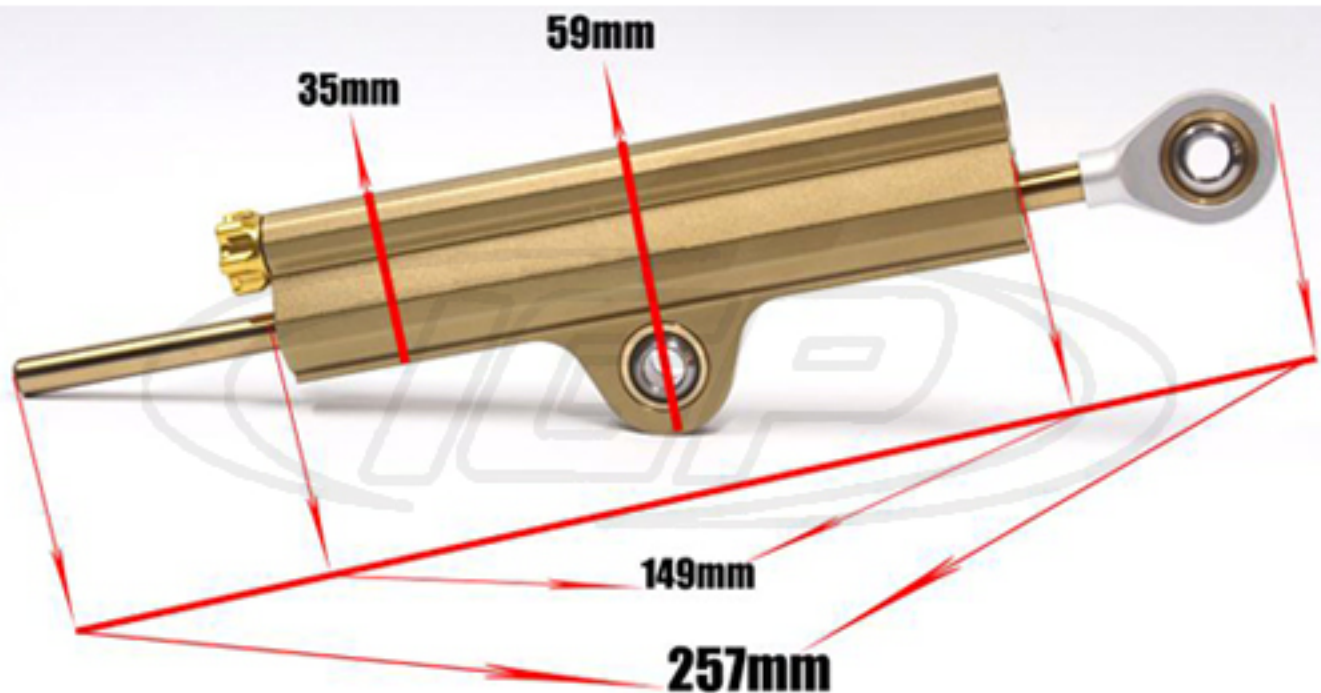

2401-003

www.igp-motor.com