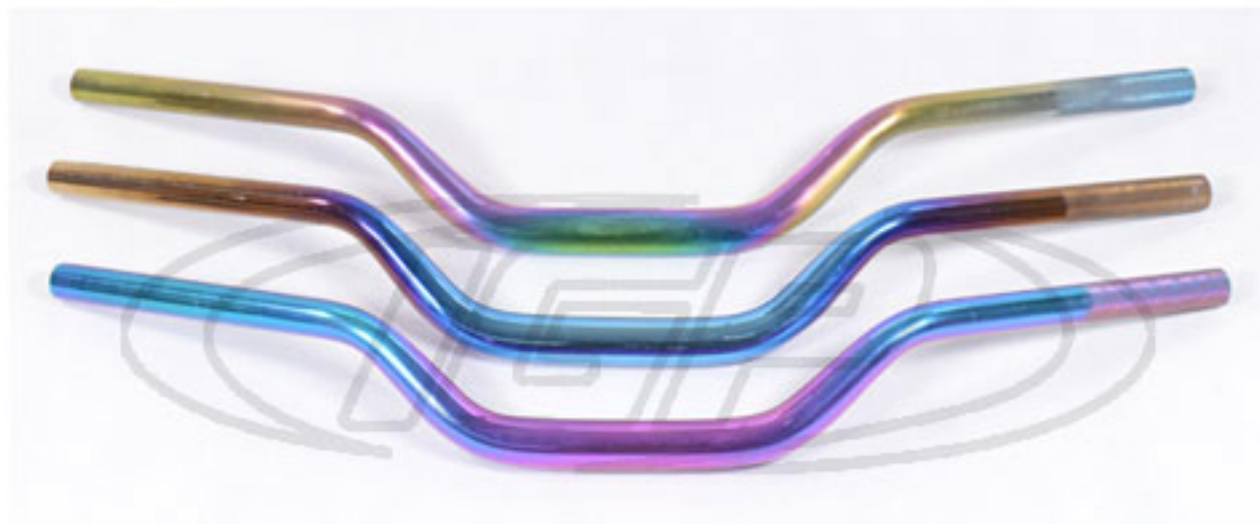

**0102-T001**

**Sticker Handlebar**

**[www.igp-motor.com](http://www.igp-motor.com)**

**0101-004**

**Pattern Handlebar Fatbar**

**[www.igp-motor.com](http://www.igp-motor.com)**

**0101-D001**

**700mm Electroplated Fatbar**